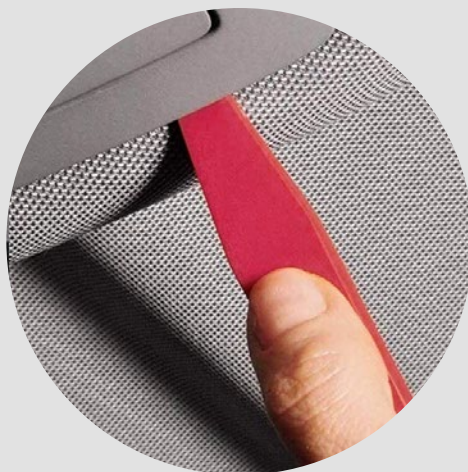

НАБОРЫ СЪЕМНИКОВ:

Высокая прочность съемников позволяет использовать их не только при проведении любительского ремонта, но и профессиональными мастерами в специализированных мастерских.

Артикул	Количество	Материал
AT-0150	5	NYLON

Артикул	Количество	Материал
AT-0151	6	NYLON